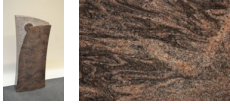

E316 Edition Sonnenaufgang

Sie müssen sich anmelden, um die Preise sehen zu können.

Marke: Jogerst Steintechnologie
Bestell-Nr.: E316-20349

E316 Edition Sonnenaufgang

Bearbeitung: poliert und handwerklich bearbeitet

Artikeleigenschaften

| | |
|-----------------------|----------------------------|
| Materialien poliert: | Himalaya poliert |
| Modelle Einzelsteine: | E316 Edition Sonnenaufgang |