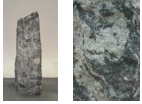

## Amadeus AM21229

Sie müssen sich anmelden, um die Preise sehen zu können.

Marke: Jogerst Steintechnologie  
Bestell-Nr.: AM21229

Gesteinsart: Gneis  
Ort: Hämeenmäki / Sulkava  
Land: Finnland (an der Grenze zu Russland)

### Artikeleigenschaften

Materialien gespalten: Amadeus gespalten