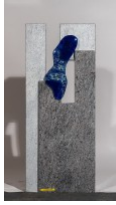

## E336 Edition Seelenwanderung

Sie müssen sich anmelden, um die Preise sehen zu können.

Marke: Jogerst Steintechnologie  
Bestell-Nr.: E336-22000

E336 Edition Seelenwanderung

Bearbeitung: poliert / satiniert mit Glasornament

### Artikeleigenschaften

Materialien poliert: Marina Blue poliert  
Modelle Einzelsteine: E336 Edition Seelenwanderung