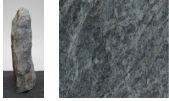

Borealis Light BLI22223

Sie müssen sich anmelden, um die Preise sehen zu können.

Marke: Jogerst Steintechnologie
Bestell-Nr.: BLI22223

Gesteinsart: Quarzit
Land: Schweden

Artikeleigenschaften

Materialien gespalten: Borealis Light