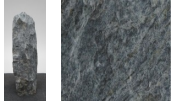

Borealis Light BLI22224

Sie müssen sich anmelden, um die Preise sehen zu können.

Marke: Jogerst Steintechnologie
Bestell-Nr.: BLI22224

Gesteinsart: Quarzit
Land: Schweden

Artikeleigenschaften

Materialien gespalten: Borealis Light