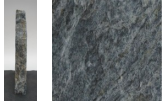

Borealis Light BLI22280

Sie müssen sich anmelden, um die Preise sehen zu können.

Marke: Jogerst Steintechnologie
Bestell-Nr.: BLI22280

Gesteinsart: Quarzit
Land: Schweden

Artikeleigenschaften

Materialien gespalten: Borealis Light