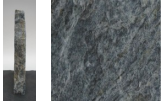

## Borealis Light BLI22280

Sie müssen sich anmelden, um die Preise sehen zu können.

Marke: Jogerst Steintechnologie  
Bestell-Nr.: BLI22280

Gesteinsart: Quarzit  
Land: Schweden

### Artikeleigenschaften

Materialien gespalten: Borealis Light