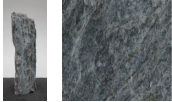

## Borealis Light BLI22415

Sie müssen sich anmelden, um die Preise sehen zu können.

Marke: Jogerst Steintechnologie  
Bestell-Nr.: BLI22415

Gesteinsart: Quarzit  
Land: Schweden

### Artikeleigenschaften

Materialien gespalten: Borealis Light