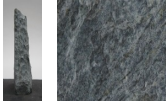

## Borealis Light BLI22420

Sie müssen sich anmelden, um die Preise sehen zu können.

Marke: Jogerst Steintechnologie  
Bestell-Nr.: BLI22420

Gesteinsart: Quarzit  
Land: Schweden

### Artikeleigenschaften

Materialien gespalten: Borealis Light