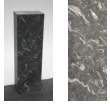

## Kilimandscharo KL22567

Sie müssen sich anmelden, um die Preise sehen zu können.

Marke: Jogerst Steintechnologie  
Bestell-Nr.: KL22567

Land: Brasilien

Bearbeitung: satiniert

### Artikeleigenschaften

Materialien poliert: Kilimandscharo satiniert