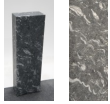

Kilimandscharo KL22678

Sie müssen sich anmelden, um die Preise sehen zu können.

Marke: Jogerst Steintechnologie
Bestell-Nr.: KL22678

Land: Brasilien

Bearbeitung: satiniert

Artikeleigenschaften

Materialien poliert: Kilimandscharo satiniert