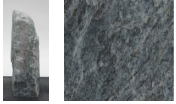

Borealis Light BLI23016

Sie müssen sich anmelden, um die Preise sehen zu können.

Marke: Jogerst Steintechnologie
Bestell-Nr.: BLI23016

Gesteinsart: Quarzit
Land: Schweden

Artikeleigenschaften

Materialien gespalten: Borealis Light