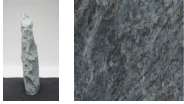

## Borealis Light BLI23159

Sie müssen sich anmelden, um die Preise sehen zu können.

Marke: Jogerst Steintechnologie  
Bestell-Nr.: BLI23159

Gesteinsart: Quarzit  
Land: Schweden

Bearbeitung: spaltrau

### Artikeleigenschaften

Materialien gespalten:

Borealis Light