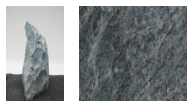

Borealis Light BLI23160

Sie müssen sich anmelden, um die Preise sehen zu können.

Marke: Jogerst Steintechnologie
Bestell-Nr.: BLI23160

Gesteinsart: Quarzit
Land: Schweden

Bearbeitung: spaltrau

Artikeleigenschaften

Materialien gespalten:

Borealis Light