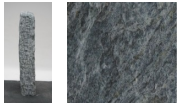

Borealis Light BLI23410

Sie müssen sich anmelden, um die Preise sehen zu können.

Marke: Jogerst Steintechnologie
Bestell-Nr.: BLI23410

Gesteinsart: Quarzit
Land: Schweden

Artikeleigenschaften

Materialien gespalten: