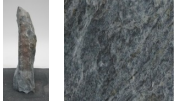

Borealis Light BLI23545

Sie müssen sich anmelden, um die Preise sehen zu können.

Marke: Jogerst Steintechnologie
Bestell-Nr.: BLI23545

Gesteinsart: Quarzit
Land: Schweden

Artikeleigenschaften

Materialien gespalten: