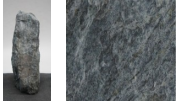

Borealis Light BLI22485

Sie müssen sich anmelden, um die Preise sehen zu können.

Marke: Jogerst Steintechnologie
Bestell-Nr.: BLI22485

Gesteinsart: Quarzit
Land: Schweden

Artikeleigenschaften

Materialien gespalten: Borealis Light