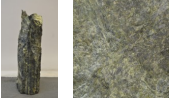

## Smeralda SM18095

Sie müssen sich anmelden, um die Preise sehen zu können.

Marke: Jogerst Steintechnologie  
Bestell-Nr.: SM18095

Viele weitere Natursteine und Grabmale sind in vielen Materialien erhältlich- zu finden in folgenden Kategorien: Natursteine, Grabsteine, Urnensteine, Einzelsteine, Doppelsteine, Naturfelsen, Felsen, Polierte Steine, Modellsteine, Bestellsteine. Viele Steine ab Lager verfügbar oder individuell bestellbar.

Gesteinsart: Serpentin

Ort: Kastoria

Land: Griechenland

### Artikeleigenschaften

Materialien gespalten: Smeralda gespalten