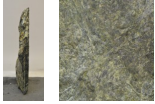

Smeralda SM18069

Sie müssen sich anmelden, um die Preise sehen zu können.

Marke: Jogerst Steintechnologie
Bestell-Nr.: SM18069

Viele weitere Natursteine und Grabmale sind in vielen Materialien erhältlich- zu finden in folgenden Kategorien: Natursteine, Grabsteine, Urnensteine, Einzelsteine, Doppelsteine, Naturfelsen, Felsen, Polierte Steine, Modellsteine, Bestellsteine. Viele Steine ab Lager verfügbar oder individuell bestellbar.

Gesteinsart: Serpentin

Ort: Kastoria

Land: Griechenland

Artikeleigenschaften

Materialien gespalten: Smeralda gespalten