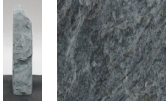

Borealis Light BLI23570

Sie müssen sich anmelden, um die Preise sehen zu können.

Marke: Jogerst Steintechnologie
Bestell-Nr.: BLI23570

Gesteinsart: Quarzit
Land: Schweden

Artikeleigenschaften

Materialien gespalten: Borealis Light