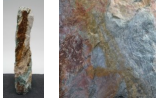

Louise Blue LB23649

Sie müssen sich anmelden, um die Preise sehen zu können.

Marke: Jogerst Steintechnologie
Bestell-Nr.: LB23649

Gesteinsart: Quarzit
Ort: Bahia
Land: Brasilien

Artikeleigenschaften

Materialien gespalten: Louise Blue gespalten