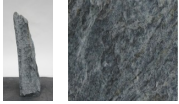

Borealis Light BLI23896

Sie müssen sich anmelden, um die Preise sehen zu können.

Marke: Jogerst Steintechnologie
Bestell-Nr.: BLI23896

Gesteinsart: Quarzit
Land: Schweden

Artikeleigenschaften

Materialien gespalten: Borealis Light