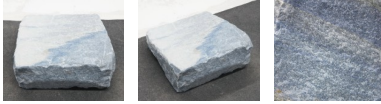

## Azul AZ.L23885

Sie müssen sich anmelden, um die Preise sehen zu können.

Marke: Jogerst Steintechnologie  
Bestell-Nr.: AZ.L23885

Bearbeitung: spaltrau

### Artikeleigenschaften

Materialien gespalten: Azul gespalten