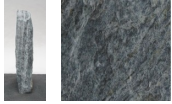

Borealis Light BLI23860

Sie müssen sich anmelden, um die Preise sehen zu können.

Marke: Jogerst Steintechnologie
Bestell-Nr.: BLI23860

Gesteinsart: Quarzit
Land: Schweden

Bearbeitung: spaltrau

Artikeleigenschaften

Materialien gespalten: Borealis Light