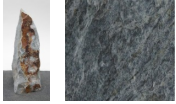

Borealis Light BLI23861

Sie müssen sich anmelden, um die Preise sehen zu können.

Marke: Jogerst Steintechnologie
Bestell-Nr.: BLI23861

Gesteinsart: Quarzit
Land: Schweden

Bearbeitung: spaltrau

Artikeleigenschaften

Materialien gespalten: Borealis Light