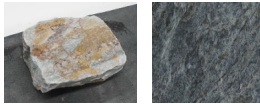

Borealis Light B.LI.L23969

Sie müssen sich anmelden, um die Preise sehen zu können.

Marke: Jogerst Steintechnologie
Bestell-Nr.: B.LI.L23969

Bearbeitung: spaltrau

Artikeleigenschaften

Materialien gespalten:

Borealis Light gespalten