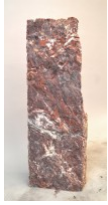

Royal RO18015

Sie müssen sich anmelden, um die Preise sehen zu können.

Marke: Jogerst Steintechnologie
Bestell-Nr.: RO18015

Gesteinsart: Serpentin mit Kalzitadern
Ort: Kastoria
Land: Griechenland

Artikeleigenschaften

Materialien gespalten: Royal gespalten