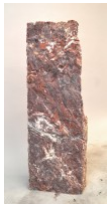

Royal RO18015

Sie müssen sich anmelden, um die Preise sehen zu können.

Marke: Jogerst Steintechnologie
Bestell-Nr.: RO18015

Gesteinsart: Serpentin mit Kalzitadern
Ort: Kastoria
Land: Griechenland

Artikeleigenschaften

Materialien gespalten: Royal gespalten