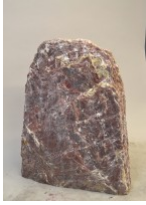

## Royal RO18018

Sie müssen sich anmelden, um die Preise sehen zu können.

Marke: Jogerst Steintechnologie  
Bestell-Nr.: RO18018

Gesteinsart: Serpentin mit Kalzitadern  
Ort: Kastoria  
Land: Griechenland

### Artikeleigenschaften

Materialien gespalten: Royal gespalten