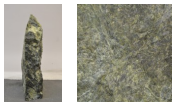

Smeralda SM18083

Sie müssen sich anmelden, um die Preise sehen zu können.

Marke: Jogerst Steintechnologie
Bestell-Nr.: SM18083

Viele weitere Natursteine und Grabmale sind in vielen Materialien erhältlich- zu finden in folgenden Kategorien: Natursteine, Grabsteine, Urnensteine, Einzelsteine, Doppelsteine, Naturfelsen, Felsen, Polierte Steine, Modellsteine, Bestellsteine. Viele Steine ab Lager verfügbar oder individuell bestellbar.

Gesteinsart: Serpentin

Ort: Kastoria

Land: Griechenland

Artikeleigenschaften

Materialien gespalten: Smeralda gespalten