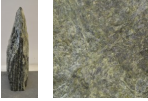

## Smeralda SM18092

Sie müssen sich anmelden, um die Preise sehen zu können.

Marke: Jogerst Steintechnologie  
Bestell-Nr.: SM18092

Viele weitere Natursteine und Grabmale sind in vielen Materialien erhältlich- zu finden in folgenden Kategorien: Natursteine, Grabsteine, Urnensteine, Einzelsteine, Doppelsteine, Naturfelsen, Felsen, Polierte Steine, Modellsteine, Bestellsteine. Viele Steine ab Lager verfügbar oder individuell bestellbar.

Gesteinsart: Serpentin

Ort: Kastoria

Land: Griechenland

### Artikeleigenschaften

Materialien gespalten: Smeralda gespalten