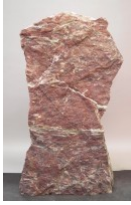

## Royal RO18151

Sie müssen sich anmelden, um die Preise sehen zu können.

Marke: Jogerst Steintechnologie  
Bestell-Nr.: RO18151

Gesteinsart: Serpentin mit Kalzitadern  
Ort: Kastoria  
Land: Griechenland

### Artikeleigenschaften

Materialien gespalten: Royal gespalten