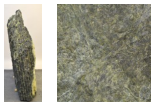

Smeralda SM18152

Sie müssen sich anmelden, um die Preise sehen zu können.

Marke: Jogerst Steintechnologie
Bestell-Nr.: SM18152

Viele weitere Natursteine und Grabmale sind in vielen Materialien erhältlich- zu finden in folgenden Kategorien: Natursteine, Grabsteine, Urnensteine, Einzelsteine, Doppelsteine, Naturfelsen, Felsen, Polierte Steine, Modellsteine, Bestellsteine. Viele Steine ab Lager verfügbar oder individuell bestellbar.

Gesteinsart: Serpentin

Ort: Kastoria

Land: Griechenland

Artikeleigenschaften

Materialien gespalten: Smeralda gespalten