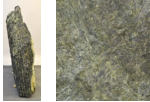

Smeralda SM18152

Sie müssen sich anmelden, um die Preise sehen zu können.

Marke: Jogerst Steintechnologie
Bestell-Nr.: SM18152

Viele weitere Natursteine und Grabmale sind in vielen Materialien erhältlich- zu finden in folgenden Kategorien: Natursteine, Grabsteine, Urnensteine, Einzelsteine, Doppelsteine, Naturfelsen, Felsen, Polierte Steine, Modellsteine, Bestellsteine. Viele Steine ab Lager verfügbar oder individuell bestellbar.

Gesteinsart: Serpentin

Ort: Kastoria

Land: Griechenland

Artikeleigenschaften

Materialien gespalten: Smeralda gespalten