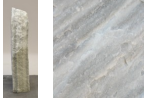

Praly PY18477

Sie müssen sich anmelden, um die Preise sehen zu können.

Marke: Jogerst Steintechnologie
Bestell-Nr.: PY18477

Gesteinsart: Marmor
Ort: Prali
Land: Italien

Artikeleigenschaften

Materialien gespalten: Praly gespalten